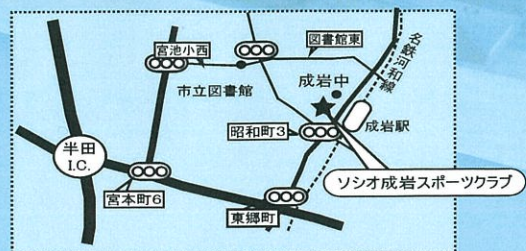

2016年 2月 7日(日)

13:00-15:00 (開場 12:30~)

ソシオ成岩スポーツクラブ クラブハウス

定員
30名程度

プログラム

第1部：スポーツ庁施策説明 13:10 - 13:30

説明者 井上 仁 氏 (スポーツ庁健康スポーツ課長)

第2部：車座フォーラム 13:40 - 15:00

出演者 廣田利幸 氏 (トヨタ自動車株式会社人事部担当部長)

井上 仁 氏 (スポーツ庁健康スポーツ課長)

神谷和義 氏 (日本スポーツ振興センター経営戦略部経営戦略課)

佐野毅彦 氏 (慶應義塾大学大学院健康マネジメント研究科准教授)

吉田智彦 氏 (笹川スポーツ財団スポーツ政策研究所副主任研究員)

久保田昌俊 氏 (愛知県教育委員会保健体育スポーツ課課長補佐)

伊藤浩卓 氏 (半田市健康子ども部スポーツ課長) ほか

コーディネーター 間野義之 氏 (早稲田大学スポーツ科学学術院教授)

※出演者は変更となる場合がございます。

申込

①氏名(ふりがな)、②TEL、③メールアドレス、④所属を明記し、FAXまたはメールにてお申込み下さい。※クラブハウス受付でもお申込みいただけます。

お問合せ先

NPO 法人ソシオ成岩スポーツクラブ

(成岩中学校敷地内、名鉄河和線成岩駅徒歩約2分)

〒475-0922 半田市昭和町 3-8

TEL 0569-26-7771

FAX 0569-26-7773

メール narawa@themis.ocn.ne.jp

地域で創るスポーツの好循環モデル

企業・行政・地域スポーツクラブの連携について